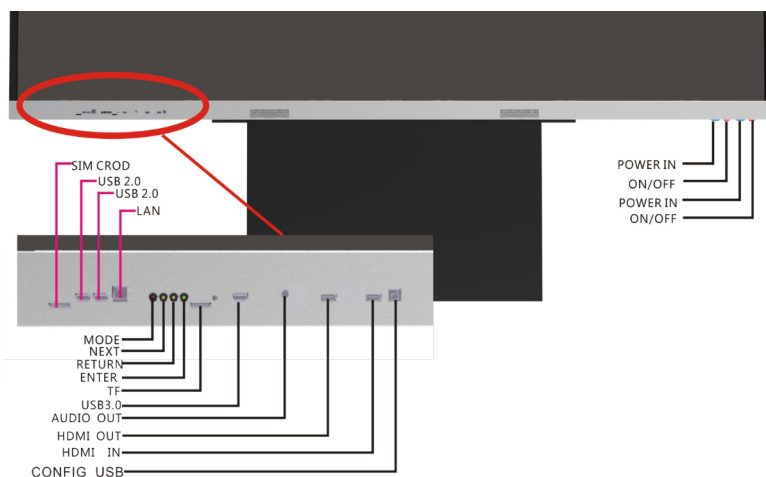

Indoor LED displej DA DC AIO Full HD

Rozměr obrazovky	3,0m(W)×1.688m(H)
Rozlišení	1920(W) x1080(H)
Jas	200cd~600cd/ m ²
Hustota pixelů	409600dots/m ²
Pozorovací úhel	Horizontál 160° Vertikál 160°
Optimální vzdálenost	≥1.6M
Obnovovací frekvence	Normal :1920Hz Max: 3840Hz
Snímková frekvence	50 -- 60Hz
Napájení	AC220V/50Hz
Defects Rate	≤0.00001
Spotřeba	Max:3000W Average:1000W
Váha displeje	≤250kg/pcs
Váha stojanu	≤50kg/pcs
MTBF	>10,000 h
Životnost	≥100,000 h